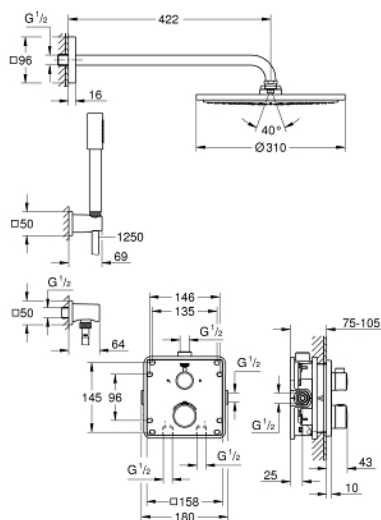

34 730 000 GROHTHERM SETUL DE DUȘ PERFECT RAINSHOWER COSMOPOLITAN 310

DESCRIEREA PRODUSULUI

- Colour: cromat
- compus din:
 - Grohtherm set for final installation with Aquadimmer (24 079)
 - GROHE Rapido SmartBox (35 600/35 604)
 - duș fix metalic Rainshower Cosmopolitan 310 (27 477 000)
 - Braț de duș Rainshower 422 mm (26 145)
 - pară de duș Sena (28 034)
 - suport de perete Rainshower (27 075)
 - cot de ieșire duș Rainshower (27 076)
 - furtun de duș Silverflex 1.250 mm (28 388)

34 730 000 GROHTHERM SETUL DE DUȘ PERFECT RAINSHOWER COSMOPOLITAN 310