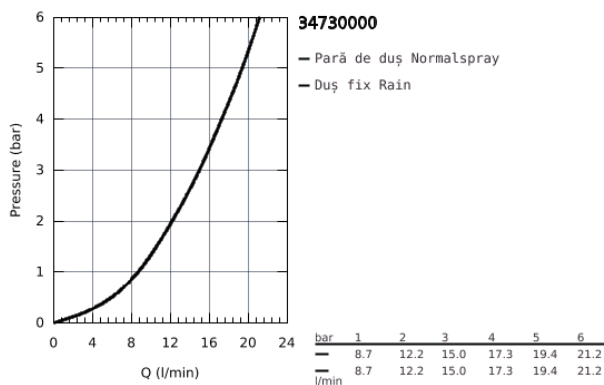

34 730 000 GROHTHERM SETUL DE DUȘ PERFECT RAINSHOWER COSMOPOLITAN 310

DESCRIEREA PRODUSULUI

- Colour: cromat
- compus din:
 - Grohtherm set for final installation with Aquadimmer (24 079)
 - GROHE Rapido SmartBox (35 600/35 604)
 - duș fix metalic Rainshower Cosmopolitan 310 (27 477 000)
 - Braț de duș Rainshower 422 mm (26 145)
 - pară de duș Sena (28 034)
 - suport de perete Rainshower (27 075)
 - cot de ieșire duș Rainshower (27 076)
 - furtun de duș Silverflex 1.250 mm (28 388)